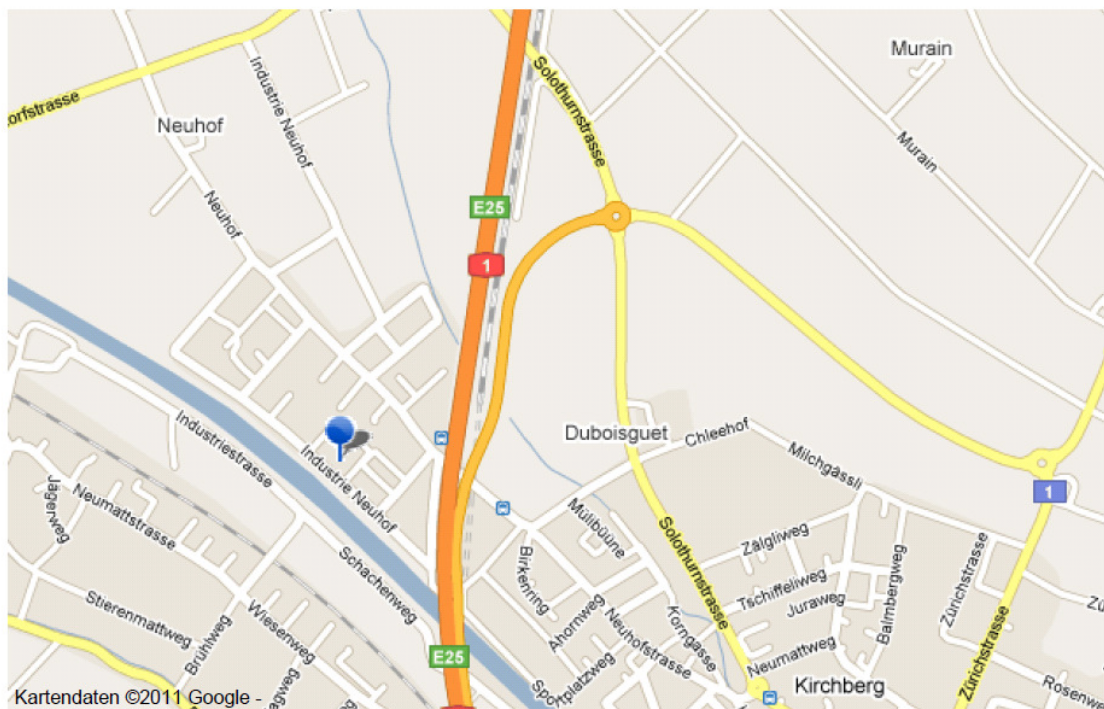

Wegbeschreibung zur Firma Competenza AG in Kirchberg

Autobahnausfahrt Kirchberg

auf der Ausfahrtsstrecke Richtung „Industrie Neuhof“ = Umfahrungs- / Autostrasse

im Kreisel: Richtung Kirchberg

nach ca. 300 m **erste Strasse rechts** „Industrie Neuhof“

nach Unterführung (Autobahn) links Richtung Wald

vor Wald rechts abbiegen bis zum **Bürogebäude der Firma SIKA**

P Besucherparkplatz vor dem Gebäude

Läuten/Anmelden unter **Competenza AG** im Eingang des Bürogebäudes.

Büroräumlichkeiten befinden sich im 3. Stock - Lift

Competenza AG

unabhängige Versicherungsberatung
Industrie Neuhof 9
3422 Kirchberg BE

Telefon: **031 760 22 22**

Fax: 031 760 22 29

E-Mail: * info@competenza.ch